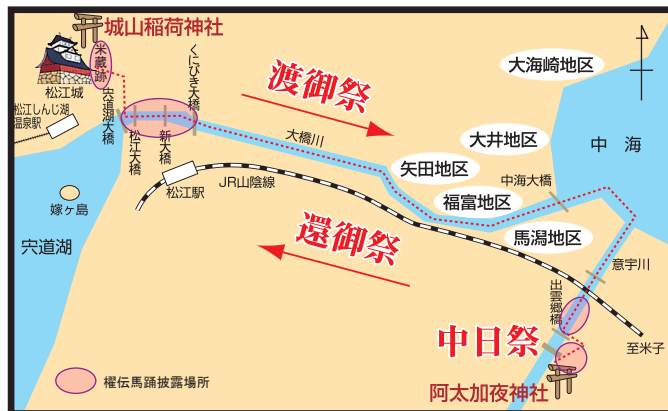

# 還御祭【平成 21 年 5 月 24 日(日)】

## 日程及び順路

時刻	行事内容
8:00	祭典開始(阿太加夜神社)
9:00	御神輿陸行列出発 權伝馬船集合(出雲郷橋)
9:30	御神輿陸行列到着、乗船(出雲郷橋)
9:35	權伝馬踊開始(意宇川)
10:05	權伝馬踊終了、船団編成
11:15	船団出発(馬潟沖)
12:00	船団解除(くにびき大橋東側)
12:30	權伝馬踊開始(大橋川)
14:45	權伝馬踊終了
15:00	御神輿上陸、陸行列出発(松江大橋北詰)
15:25	權伝馬上陸、陸行列出発(松江大橋北詰)
15:40	御神輿陸行列到着、祭典開始(城山稲荷神社)
16:00	權伝馬踊開始(松江城二の丸米蔵跡)
16:30	祭典終了
16:50	權伝馬踊終了
17:05	權伝馬陸行列到着、權伝馬踊奉納開始(境内)
18:00	權伝馬踊奉納終了 松江城山稲荷神社式年神幸祭全日程終了

(大橋川)

(全体順路)

(意宇川)