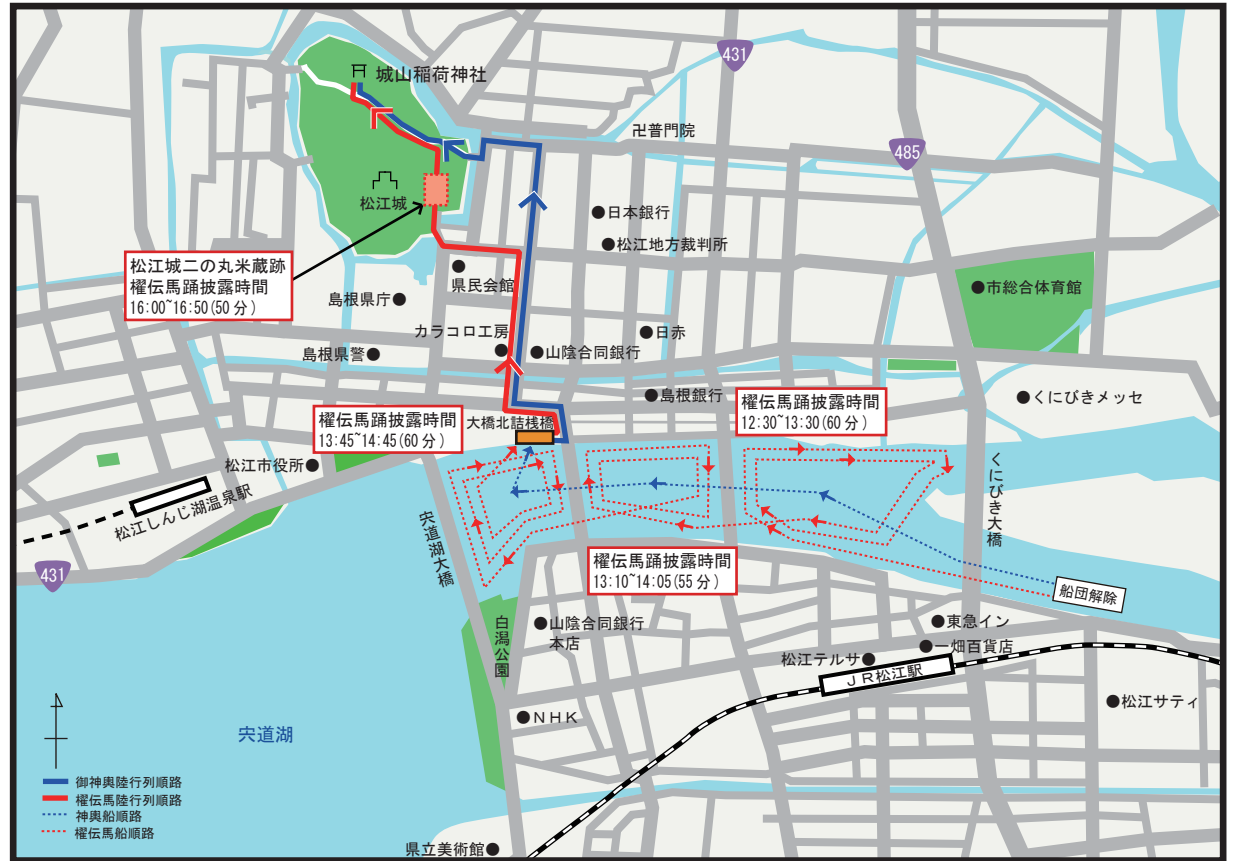

# 還御祭【平成 21 年 5 月 24 日(日)】

## 日程及び順路

時刻	行事内容
8:00	祭典開始(阿太加夜神社)
9:00	御神輿陸行列出発 權伝馬船集合(出雲郷橋)
9:30	御神輿陸行列到着、乗船(出雲郷橋)
9:35	權伝馬踊開始(意宇川)
10:05	權伝馬踊終了、船団編成
11:15	船団出発(馬潟沖)
12:00	船団解除(くにびき大橋東側)
12:30	權伝馬踊開始(大橋川)
14:45	權伝馬踊終了
15:00	御神輿上陸、陸行列出発(松江大橋北詰)
15:25	權伝馬上陸、陸行列出発(松江大橋北詰)
15:40	御神輿陸行列到着、祭典開始(城山稲荷神社)
16:00	權伝馬踊開始(松江城二の丸米蔵跡)
16:30	祭典終了
16:50	權伝馬踊終了
17:05	權伝馬陸行列到着、權伝馬踊奉納開始(境内)
18:00	權伝馬踊奉納終了 松江城山稲荷神社式年神幸祭全日程終了

(大橋川)

(全体順路)

(意宇川)