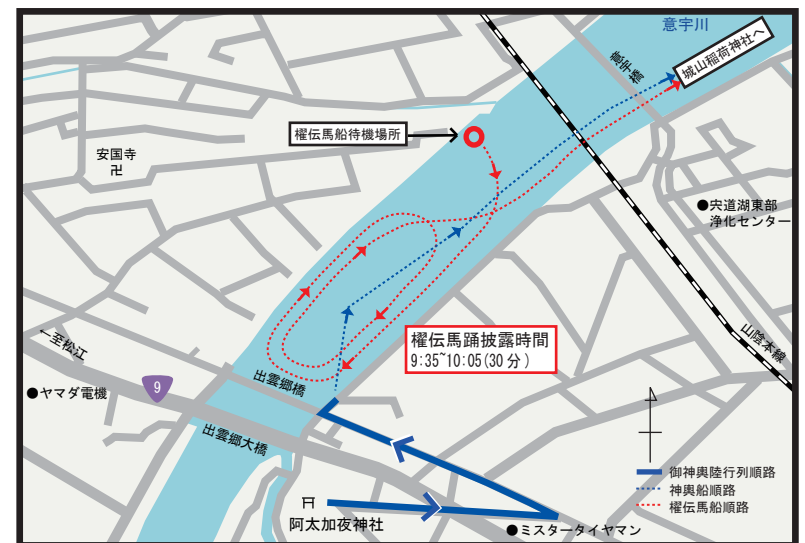

## 日程及び順路

時刻	行事内容
8:00	祭典開始(阿太加夜神社)
9:00	御神輿陸行列出発 權伝馬船集合(出雲郷橋)
9:30	御神輿陸行列到着、乗船(出雲郷橋)
9:35	權伝馬踊開始(意宇川)
10:05	權伝馬踊終了、船団編成
11:15	船団出発(馬潟沖)
12:00	船団解除(くにびき大橋東側)
12:30	權伝馬踊開始(大橋川)
14:45	權伝馬踊終了
15:00	御神輿上陸、陸行列出発(松江大橋北詰)
15:25	權伝馬上陸、陸行列出発(松江大橋北詰)
15:40	御神輿陸行列到着、祭典開始(城山稲荷神社)
16:00	權伝馬踊開始(松江城二の丸米蔵跡)
16:30	祭典終了
16:50	權伝馬踊終了
17:05	權伝馬陸行列到着、權伝馬踊奉納開始(境内)
18:00	權伝馬踊奉納終了 松江城山稲荷神社式年神幸祭全日程終了

(大橋川)

(全体順路)

(意宇川)