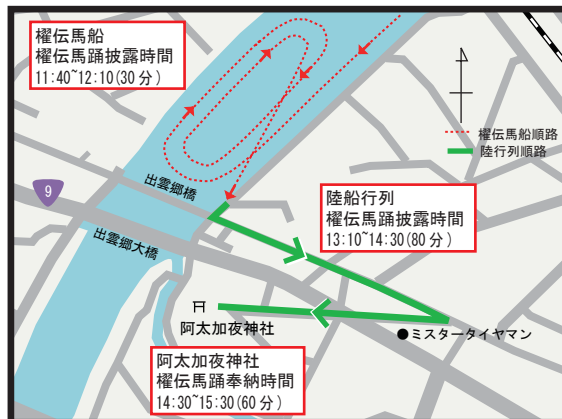

渡御祭【平成21年5月16日(土)】

日程及び順路

時刻	行事内容
8:30	祭典開始(城山稲荷神社)
9:20	御神輿陸行列出発 權伝馬船集合(宍道湖大橋南詰)
10:00	御神輿陸行列到着、乗船(松江大橋北詰)
10:10	權伝馬踊開始(大橋川)
12:30	權伝馬踊終了、船団編成
13:10	船団出発(くにびき大橋東側)
14:10	船団解除(馬潟沖)
15:10	權伝馬船到着(出雲郷橋) 權伝馬踊開始(意宇川)
15:40	權伝馬踊終了
16:10	御神輿上陸、陸行列出発(出雲郷橋)
16:30	御神輿陸行列到着、祭典開始(阿太加夜神社)
17:30	祭典終了

(大橋川)

申日祭【平成21年5月20日(水)】

日程及び順路

時刻	行事内容
10:00	祭典開始(阿太加夜神社)
11:30	權伝馬船集合、陸船準備(出雲郷橋)
11:40	權伝馬踊開始(意宇川)
12:10	權伝馬踊終了、陸船準備
13:00	出発式
13:10	陸行列出発、陸船權伝馬踊開始
14:30	陸船權伝馬踊終了、陸行列到着(阿太加夜神社) 權伝馬踊奉納開始(境内)
15:30	權伝馬踊奉納終了
16:00	祭典終了

(阿太加夜神社)

(意宇川)